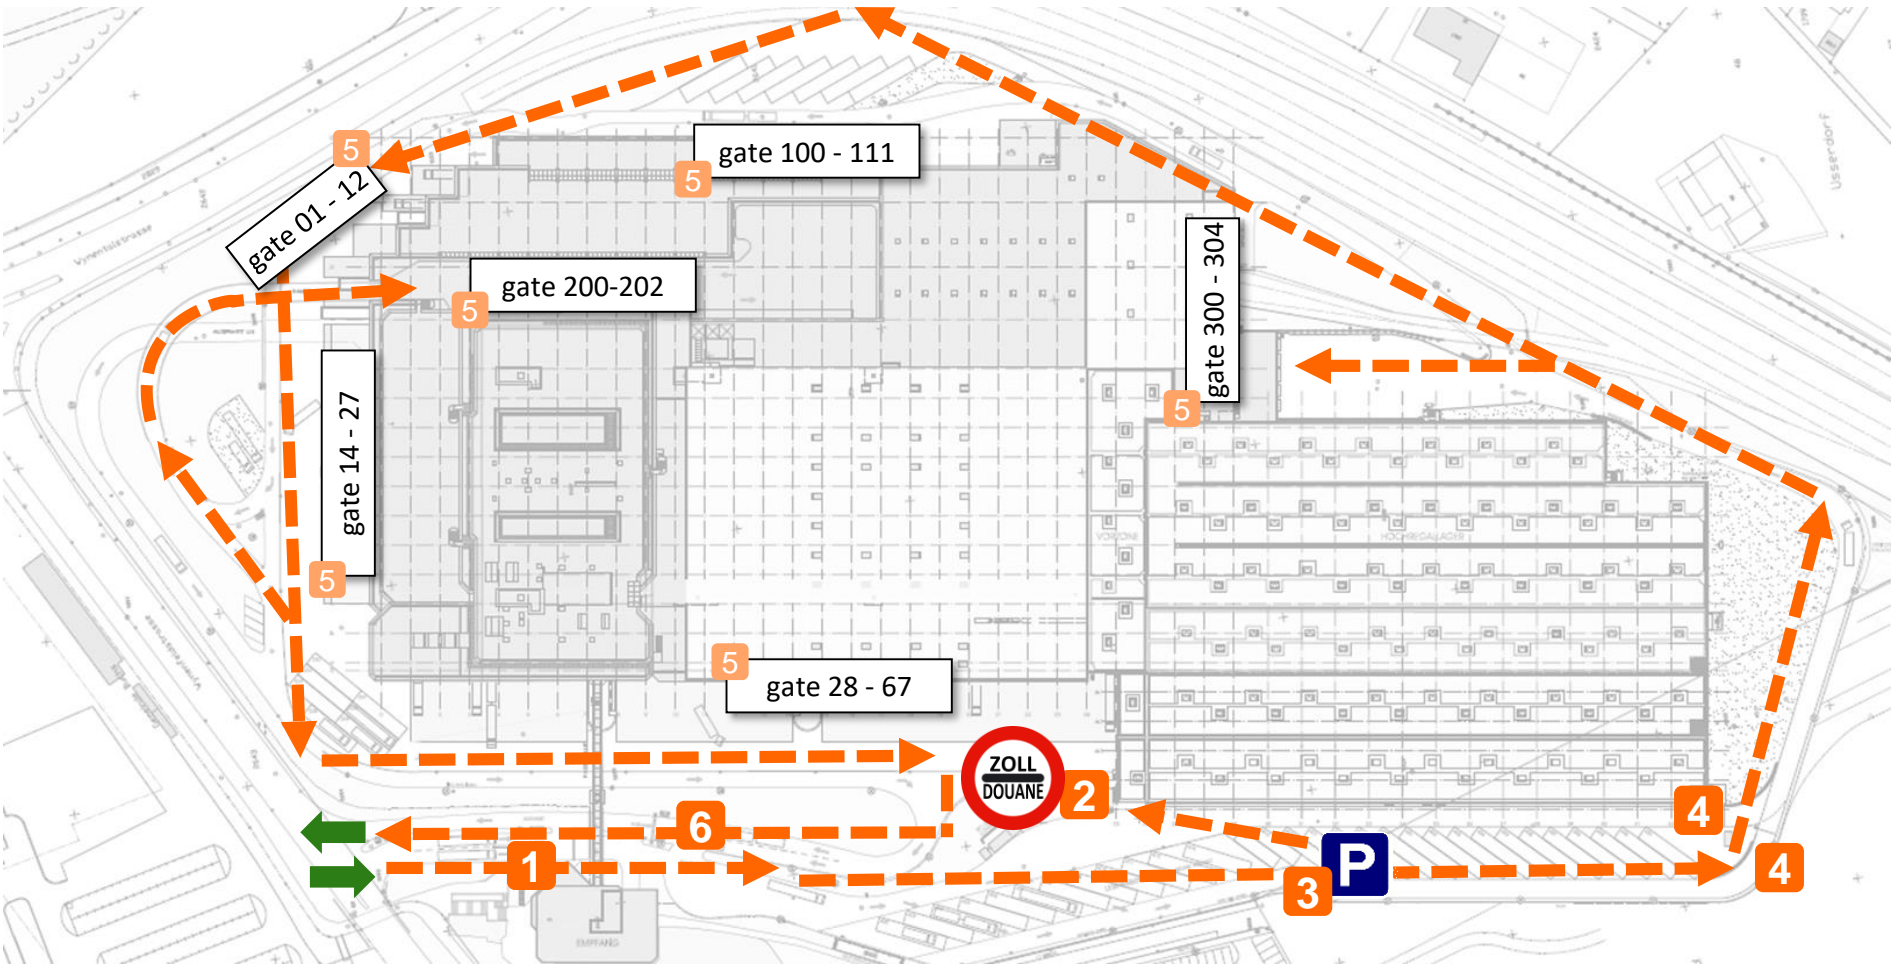

Consegna / ritiro merci internazionali (con dogana)

Processo sull'area