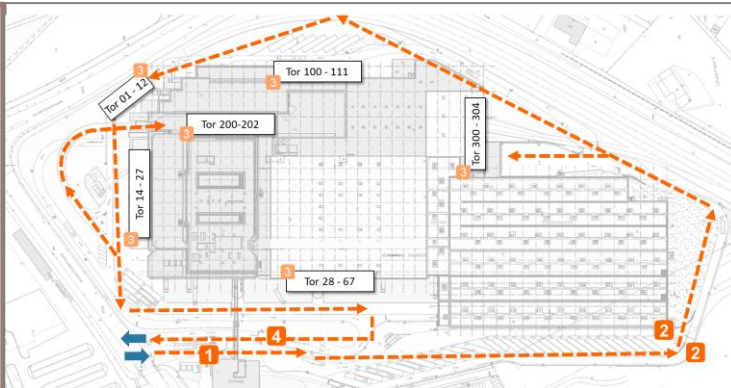

## Processo sull'area

- a) Registrazione tramite un biglietto (codice a barre o numero del viaggio).
- b) Accetta la carta di ammissione.
- c) Nota il **numero del gate!**

Accedi all'area con una scheda di accesso al terminal.

Scaricare o caricare merci al gate indicato.

Restituire la scheda di accesso al terminale di uscita e lasciare l'area.

I passaggi 3-5 vengono ripetuti nel caso di più punti di carico / scarico

Mappa del area