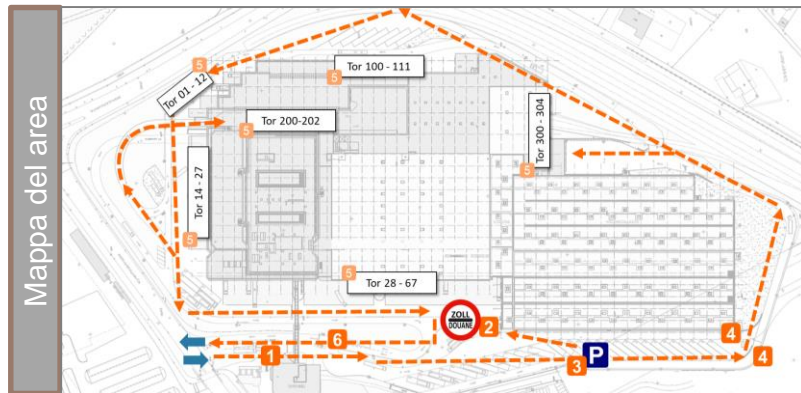

Consegna / ritiro merci internazionali (con dogana)

Processo sull'area

Supporto

contatto

Migros Verteilbetrieb AG
Wynenfeld Postfach
CH-5034 Suhr

Tel.: +41 62 855 – 6443
E-Mail: mYard_Koordinator@mvb.ch

Regole nel area

Si prega di osservare le norme e gli standard di sicurezza dell'MVB.