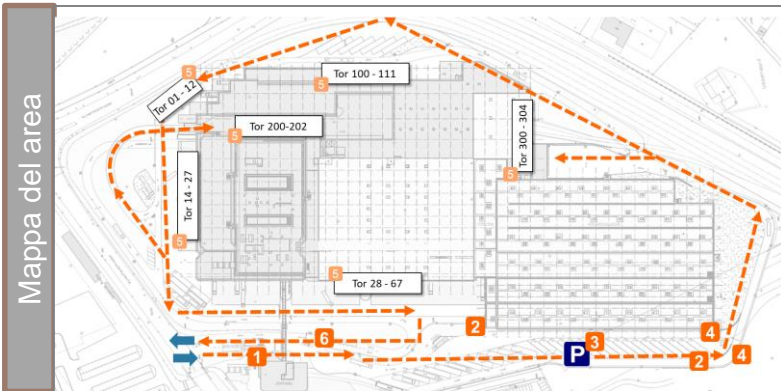

Consegna/ritiro merci nazionali (senza dogana) con tempi di attesa

Processo sull'area

Supporto

contatto

Migros Verteilbetrieb AG
Wynenfeld Postfach
CH-5034 Suhr

Tel.: +41 62 855 – 6443
E-Mail: mYard_Koordinator@mvb.ch

Regole nel area

Si prega di osservare le norme e gli standard di sicurezza dell'MVB.