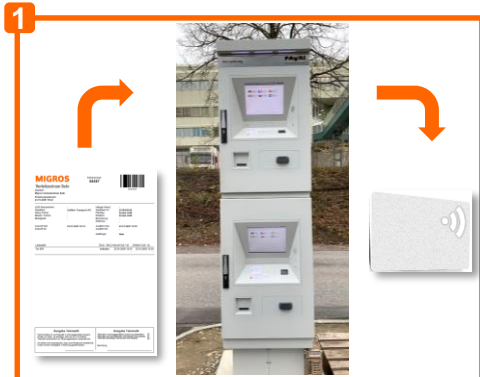

Consegna/ritiro merci nazionali con disponibilità immediata del gate

Processo sull'area

- a) Registrazione tramite un biglietto (codice a barre o numero del viaggio).
- b) Accetta la carta di ammissione.
- c) Nota il **numero del gate!**